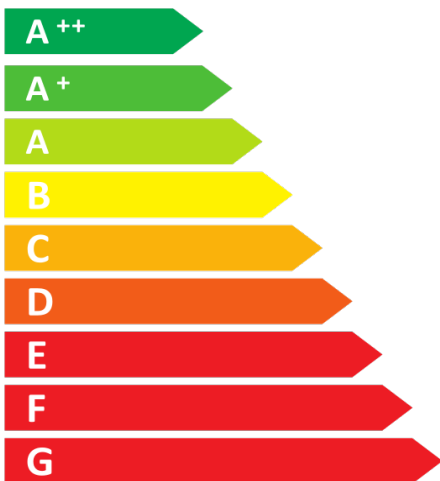

# ENERG

енергия · ενεργεια

## Varia 2R-62h 6,9kW RLU

**A+**

**6.9**  
kW

**N.A.**

ENERGIA · ЕНЕРГИЯ · ΕΝΕΡΓΕΙΑ · ENERGIJA · ENERGY · ENERGIE · ENERGI

2018/1186